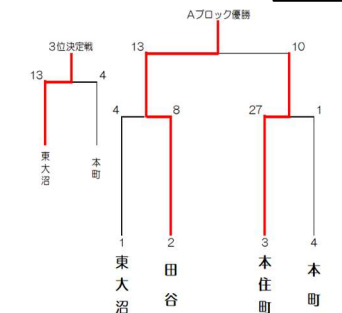

	優勝	準優勝	第3位	
深谷小 男子	東大沼	天神町	相生町	田谷
深谷西小 男子	仲町	稲荷町	栄町	緑ヶ丘
深谷小 女子	田谷	本住町	東大沼	
深谷西小 女子	緑ヶ丘	稲荷町	西島町	

深谷小学校

男子結果

深谷西小学校

深谷小学校

女子結果

深谷西小学校

優勝 東大沼分館

優勝 仲町分館

優勝 田谷分館

優勝 緑ヶ丘分館

深谷小学校2年生「まちたんけん」

6月16日（火）深谷小学校2年生の皆さんが「まちたんけん」に来てくれました。施設の見学の後、利用団体さんの演奏を見学しました。

〈対象者〉

深谷市在住の65歳以上/「元気ふっかつ教室」に初めて参加/継続的に深谷ふっかつ体操を行う機会ない/全日程参加できる方

〈申し込み〉7月13日（月）午前9時から