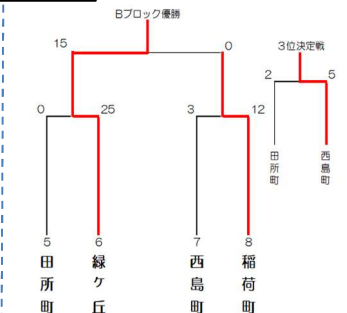

	優勝	準優勝	第3位	
深谷小 男子	東大沼	天神町	相生町	田谷
深谷西小 男子	仲町	稲荷町	栄町	緑ヶ丘
深谷小 女子	田谷	本住町	東大沼	
深谷西小 女子	緑ヶ丘	稲荷町	西島町	

深谷小学校

男子結果

深谷西小学校

深谷小学校

女子結果

深谷西小学校

優勝 東大沼分館

優勝 仲町分館

優勝 田谷分館

優勝 緑ヶ丘分館

深谷小学校2年生「まちたんけん」

6月16日（火）深谷小学校2年生の皆さんが「まちたんけん」に来てくれました。施設の見学の後、利用団体さんの演奏を見学しました。

〈対象者〉

深谷市在住の65歳以上/「元気ふっかつ教室」に初めて参加/継続的に深谷ふっかつ体操を行う機会ない/全日程参加できる方

〈申し込み〉7月13日（月）午前9時から