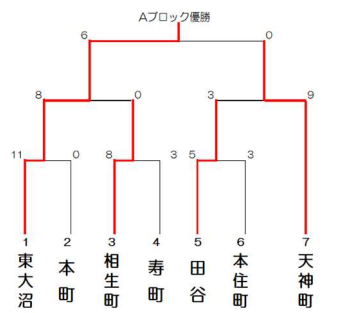

	優勝	準優勝	第3位	
深谷小 男子	東大沼	天神町	相生町	田谷
深谷西小 男子	仲町	稲荷町	栄町	緑ヶ丘
深谷小 女子	田谷	本住町	東大沼	
深谷西小 女子	緑ヶ丘	稲荷町	西島町	

深谷小学校

男子結果

深谷西小学校

深谷小学校

女子結果

深谷西小学校

優勝 東大沼分館