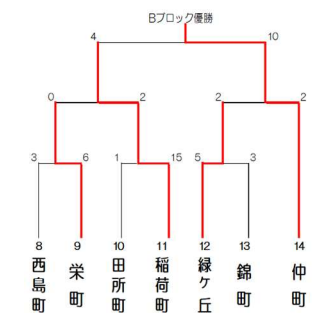

	優勝	準優勝	第3位	
深谷小 男子	東大沼	天神町	相生町	田谷
深谷西小 男子	仲町	稲荷町	栄町	緑ヶ丘
深谷小 女子	田谷	本住町	東大沼	
深谷西小 女子	緑ヶ丘	稲荷町	西島町	

深谷小学校

男子結果

深谷西小学校

深谷小学校

女子結果

深谷西小学校

優勝 東大沼分館