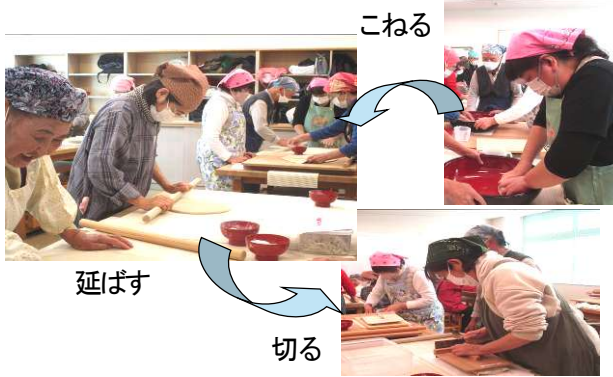

とき：2月14日(土)

作品展示 午前9時～午後4時30分

2月15日(日)

作品展示 午前9時～午後3時

芸能発表 午前9時～午後3時

詳しくは、
来月号でお知らせ
します!

コーヒーで癒しの時間

11月25日(火)、五十嵐智氏を講師に迎え、おいしいコーヒーの淹れ方教室を開催しました。

参加者は、コーヒーの試飲を愉しみリラックスした雰囲気の中、おいしい淹れ方を学びました。参加者からは、「コーヒーの奥深さがわかりました。」との感想もありました。

防犯講習会 開催しました

12月1日(月)、自治会長・防犯推進委員・青少年健全育成会推進委員・防犯パトロール隊を対象に防犯講習会を開催しました。

深谷警察署より「交通安全」「防犯」、人見駐在所より「地域防犯事例」の講話をいただきました。参加者は、身近に起きている犯罪の状況を知り防犯意識を高めました。

手打ちそば 作りました!

12月5日(金)、鎌田義夫氏を講師に迎え、そば打ち教室を開催しました。

講師が説明を交えながら実演を行ったあと、繊細な工程、加減の難しさを感じながらそれぞれ自分のそばを完成させました。出来上がったそばは、お持ち帰りいただきました。

後日、参加者から「おいしかった〜。」「丁寧な指導してもらいありがとうございました。」と喜んでいただきました。

シニアスマホ教室開催しました

12月8日(月)、石川美佐子氏を講師に迎え、シニアスマホ教室を開催しました。

参加者は、検索機能を学び、スマホで撮った写真から検索を行いました。「使ってなかった機能だったので、役に立ちました。」という感想がありました。

楽しい♪クリスマスお話し会

12月14日(日)、おはなしボランティアひよこのみなさんを迎え、藤沢地区の児童や園児と保護者を対象に絵本の読み聞かせをしました。

手あそびをしたりクリスマスにちなんだ紙芝居や絵本の読み聞かせで、たのしい時間をみんなで過ごしました。

《深谷図書館共催事業》